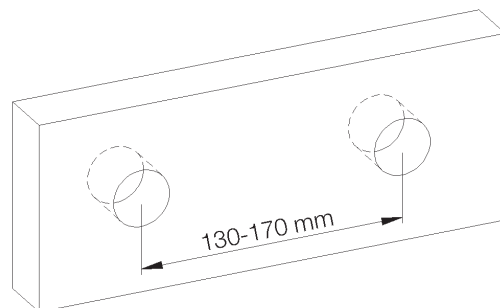

PRODUCT TECHNICAL SHEET

Collection : **PLUG**

Ref. : **4570.--.41**

Mitigeur de douche mural apparent

Opbouw ééngreepsdouchemengkraan voor wandmontage

Wall-mounted single-lever shower mixer exposed

Picture

Product details

Internal mechanism : Mixer ceramic cartridge (90°)

Technical drawing

RAO.V01