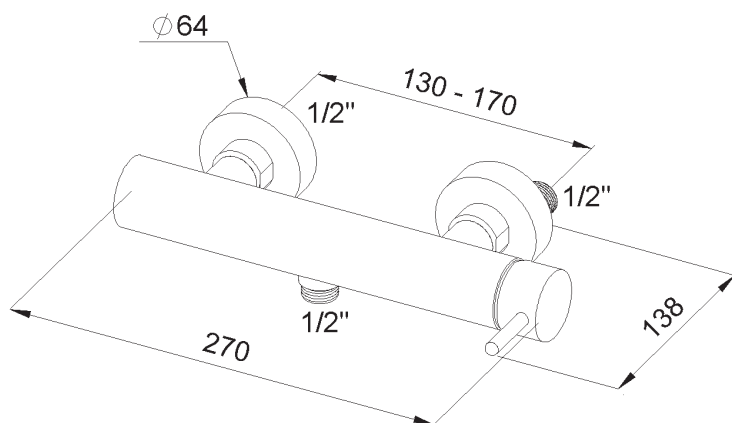

PRODUCT TECHNICAL SHEET

Collection : **PLUG**

Ref. : **4570.--.41**

Mitigeur de douche mural apparent

Opbouw ééngreepsdouchemengkraan voor wandmontage

Wall-mounted single-lever shower mixer exposed

Picture

Product details

Internal mechanism : Mixer ceramic cartridge (90°)

Technical drawing

RAO.V01